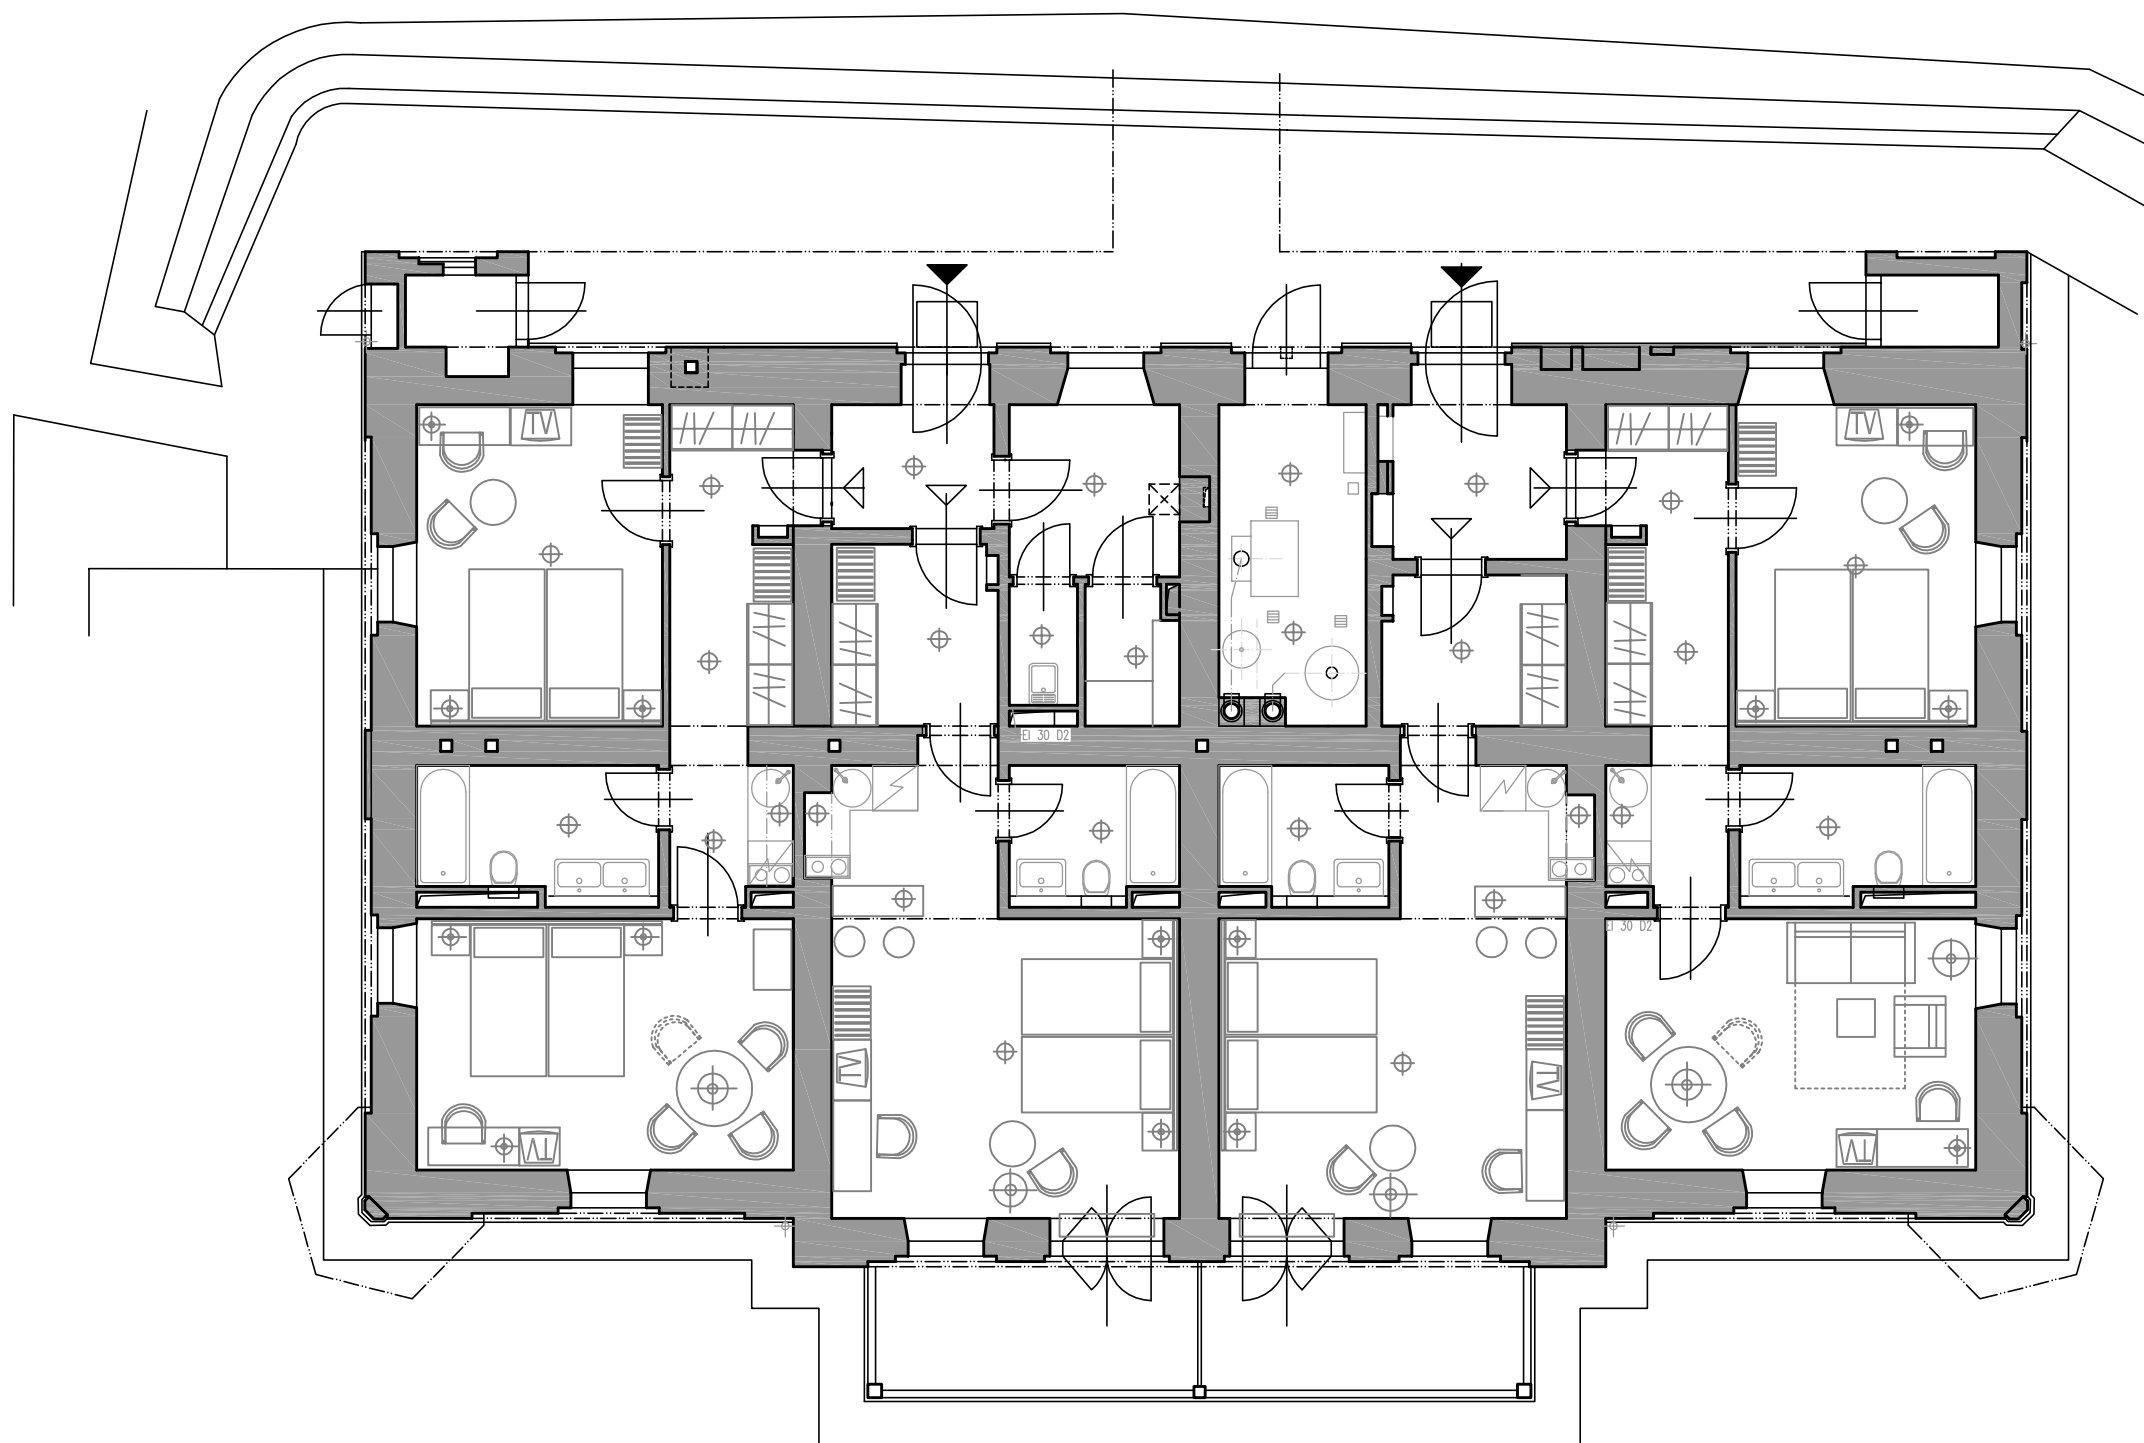

Lázně Luhačovice a.s. - rekonstrukce lázeňského domu Růžová

půdorys 2.np
M 1:100

KAPACITA:
2x čtyřlůžkový apartmán
2x dvoulůžkový apartmán
celkem 12 lůžek

Apartmány jsou přístupné
z pavlače přes zádveří
(Vždy dva apartmány přes jedno).
Apartmány jsou vybaveny
vlastním sociálním zařízením,
a prostorem pro vaření.

V tomto podlaží je dále umístěn
sklad čistého prádla,
sociální zařízení pokojské a úklid.
Z venkovního postoru jsou přístupné
sklad použitého prádla, čistících prostředků.

Je zde ponecháno původní schodiště do půdního prostoru.

Lázně Luhačovice a.s. - rekonstrukce lázeňského domu Růžová

půdorys 1.np
M 1:100

KAPACITA:
2x čtyřlůžkový apartmán
2x dvoulůžkový apartmán
celkem 12 lůžek

Apartmány jsou přístupné
z venkovního prostoru přes zádveří
(Vždy dva apartmány přes jedno).
Apartmány jsou vybaveny
vlastním sociálním zařízením,
a prostorem pro vaření.