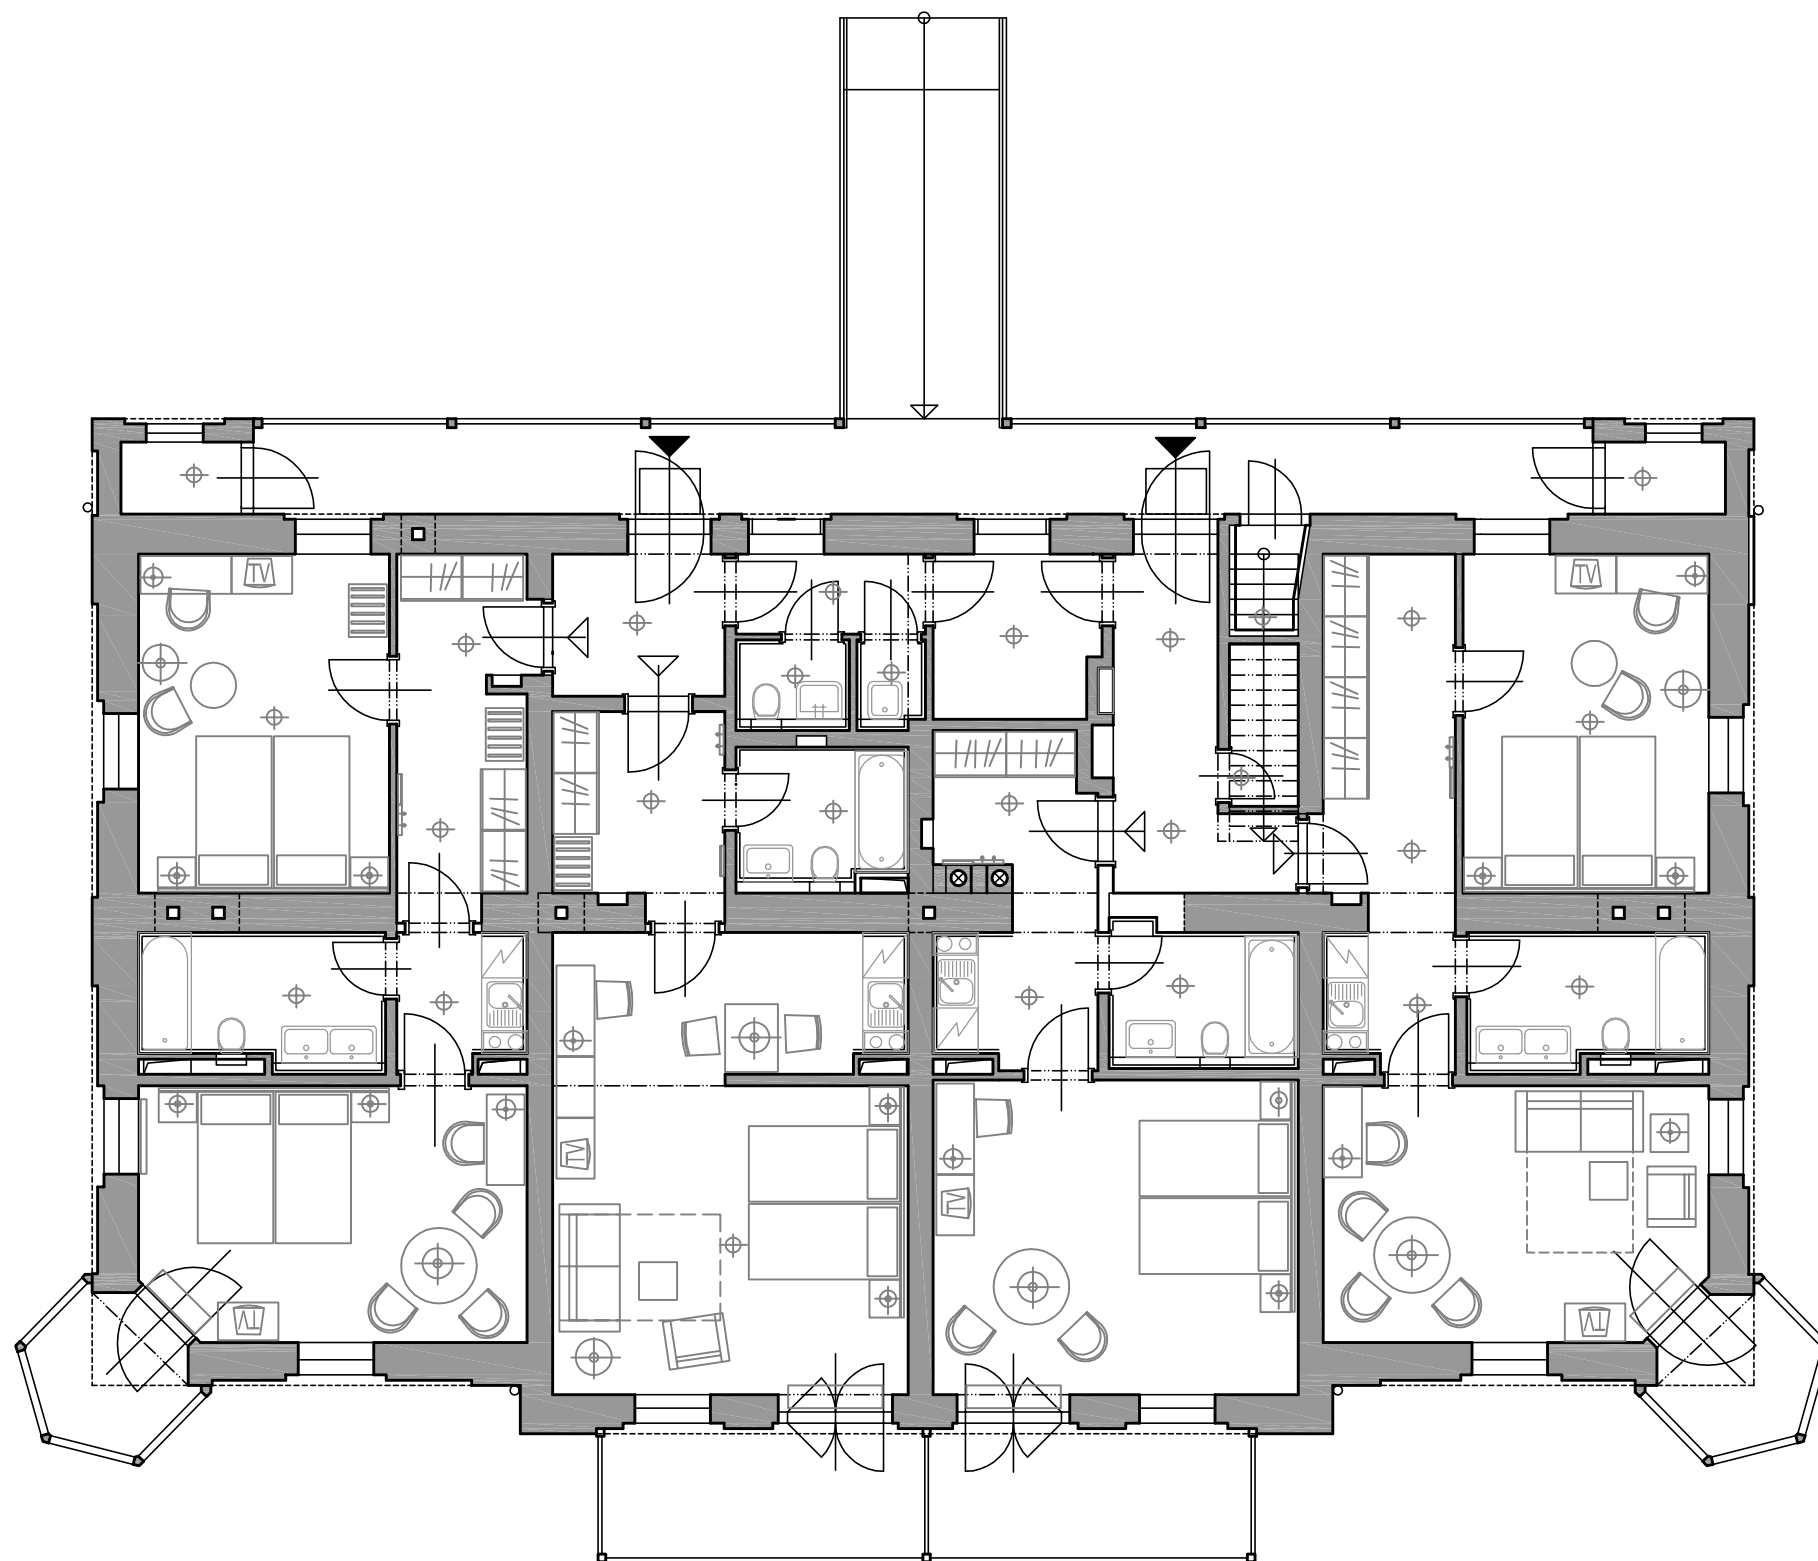

Lázně Luhačovice a.s. - rekonstrukce lázeňského domu Růžová

půdorys 2.np
M 1:100

KAPACITA:
2x čtyřlůžkový apartmán
2x dvoulůžkový apartmán
celkem 12 lůžek

Apartmány jsou přístupné
z pavlače přes zádveří
(Vždy dva apartmány přes jedno).
Apartmány jsou vybaveny
vlastním sociálním zařízením,
a prostorem pro vaření.

V tomto podlaží je dále umístěn
sklad čistého prádla,
sociální zařízení pokojské a úklid.
Z venkovního postoru jsou přístupné
sklad použitého prádla, čistících prostředků.

Je zde ponecháno původní schodiště do půdního prostoru.

Lázně Luhačovice a.s. - rekonstrukce lázeňského domu Růžová

půdorys 1.np
M 1:100

KAPACITA:
2x čtyřlůžkový apartmán
2x dvoulůžkový apartmán
celkem 12 lůžek

Apartmány jsou přístupné
z venkovního prostoru přes zádveří
(Vždy dva apartmány přes jedno).
Apartmány jsou vybaveny
vlastním sociálním zařízením,
a prostorem pro vaření.